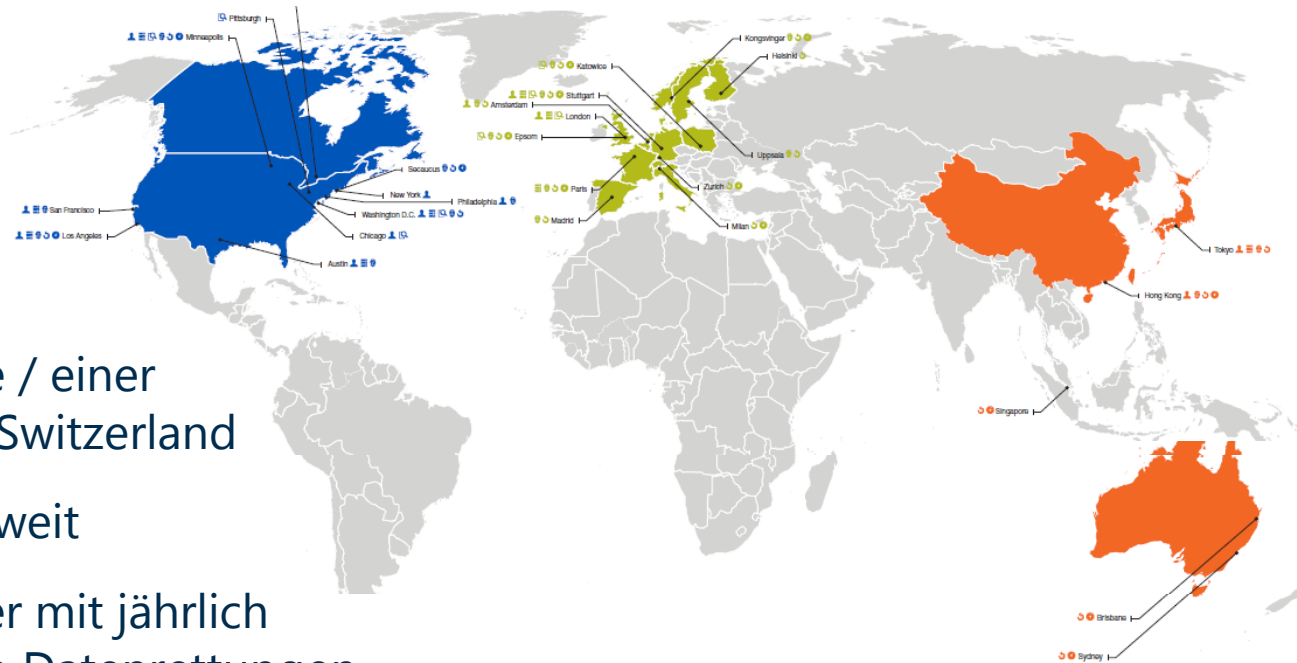

1 Firmenübersicht

Wir stellen uns vor

Kroll Ontrack im Ueberblick

Ein global tätiger Marktführer

- Gegründet 1985 in USA
- ~2'300 Mitarbeiter
- 43 Niederlassungen
- in 29 Länder
- 12 Datacenter
- 14 Labor- / Reinräume / einer davon in Wallisellen / Switzerland
- > 120 Ingenieure weltweit
- Weltweiter Marktführer mit jährlich > 50'000 erfolgreichen Datenrettungen
- Global tätiger E-Discovery Spezialist

Kroll Ontrack im Ueberblick

Schweizer Marktführer

- Schweizer Marktführer im Bereich Datenrettung
- Seit 2009 mit lokalem Büro und Labor- / Reinraum in Wallisellen
- Lokal agierende Spezialisten
- Lokales und weltweites Ersatzteillager
- Ausgerüstet für forensische Datenrettungen